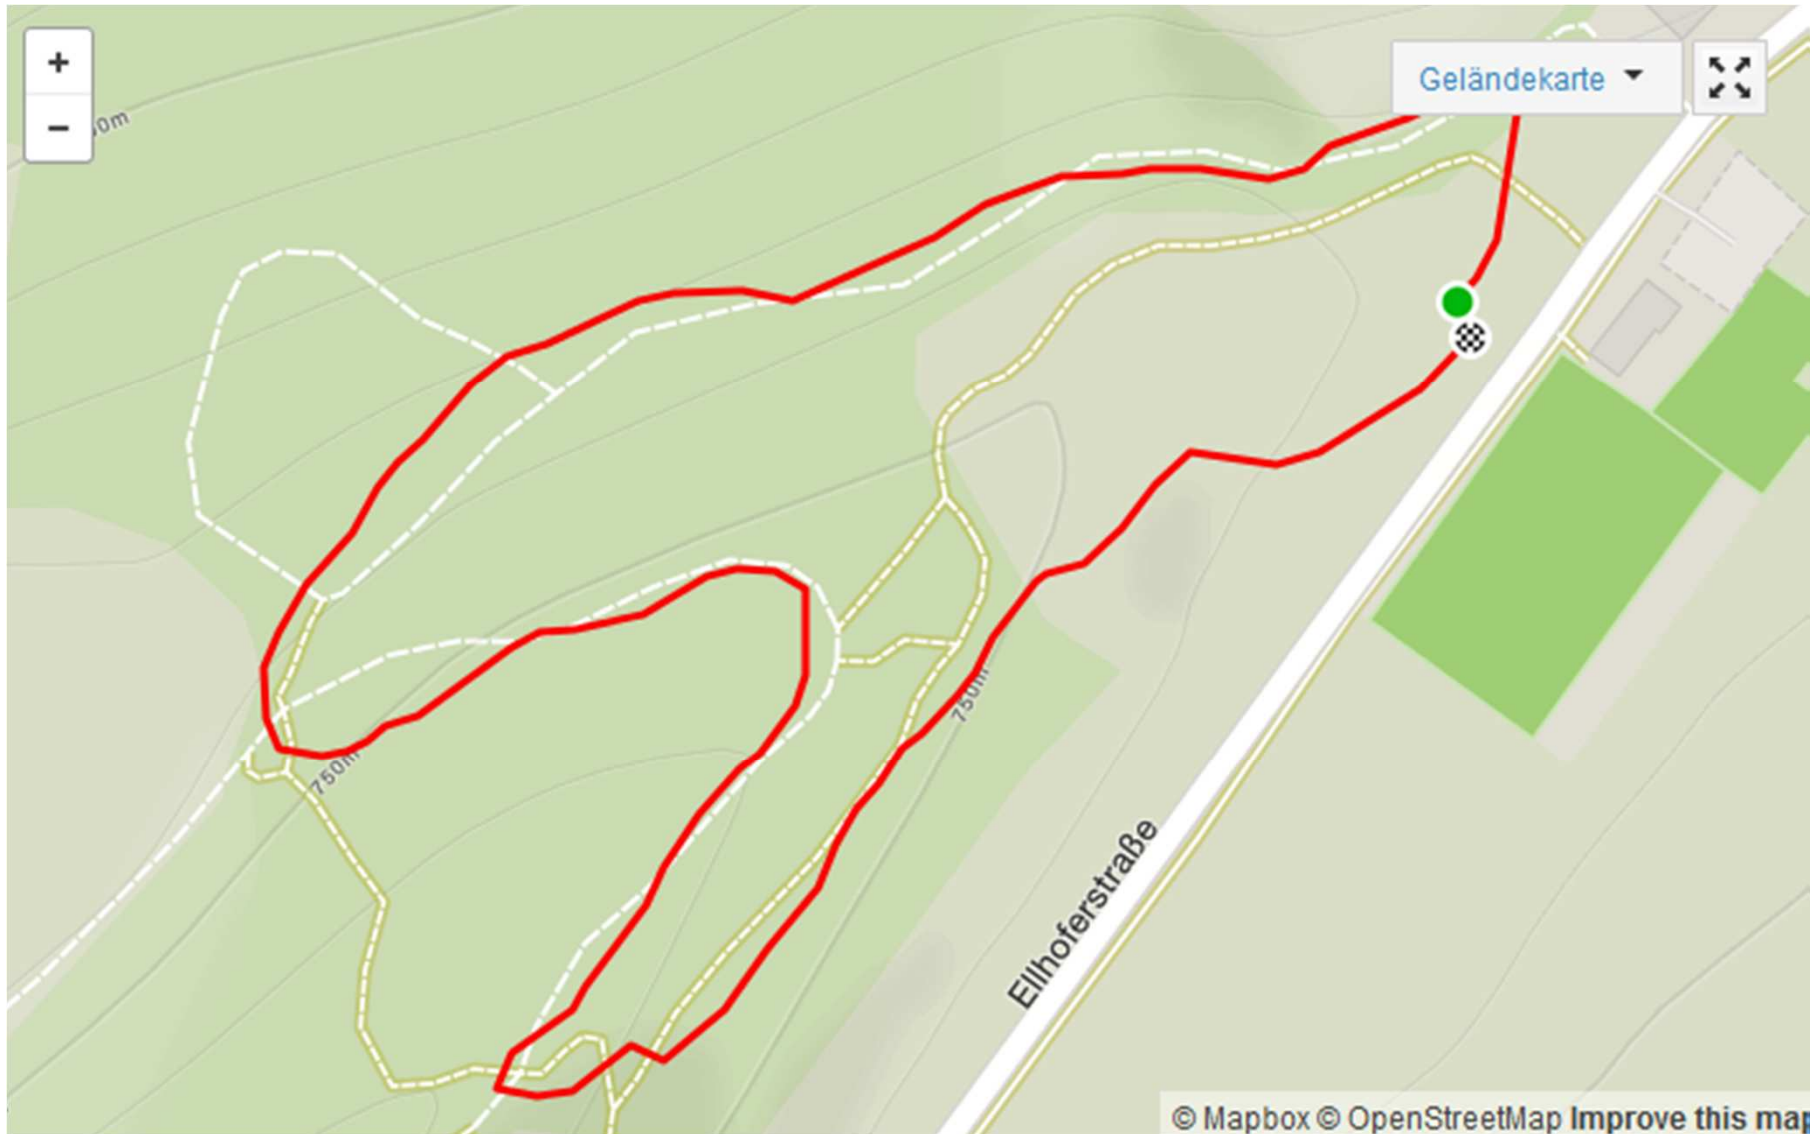

# Strecke: Große Runde

Länge: 1.400 Meter | Höhenmeter: 39

# Strecke: Kleine Runde

Länge: 900 Meter | Höhenmeter: 32

# Strecke: Kleine Runde (Start oben)

Länge: 700 Meter | Höhenmeter: 20

# Strecke: Kleine Runde – verkürzt (Start oben)

Länge: 400 Meter | Höhenmeter: 11