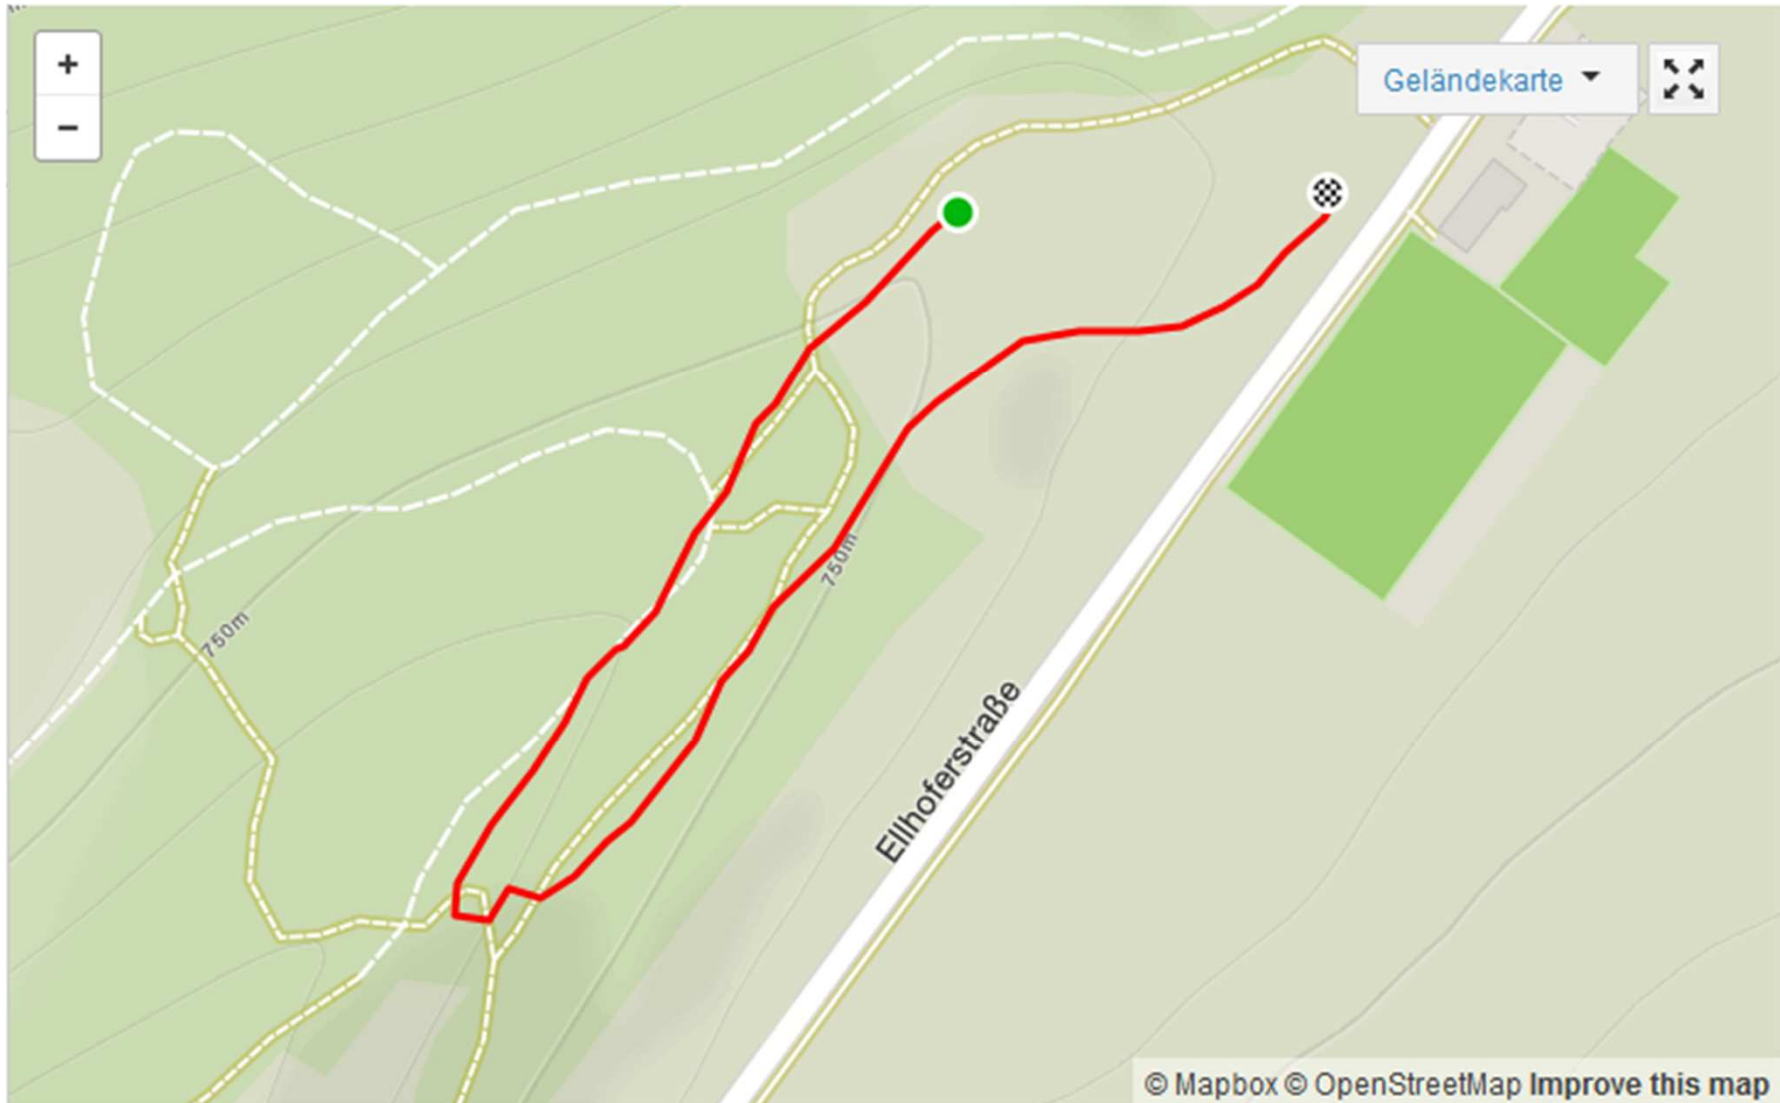

# Strecke: Große Runde

Länge: 1.400 Meter | Höhenmeter: 39

# Strecke: Kleine Runde

Länge: 900 Meter | Höhenmeter: 32

# Strecke: Kleine Runde (Start oben)

Länge: 700 Meter | Höhenmeter: 20

# Strecke: Kleine Runde – verkürzt (Start oben)

Länge: 400 Meter | Höhenmeter: 11